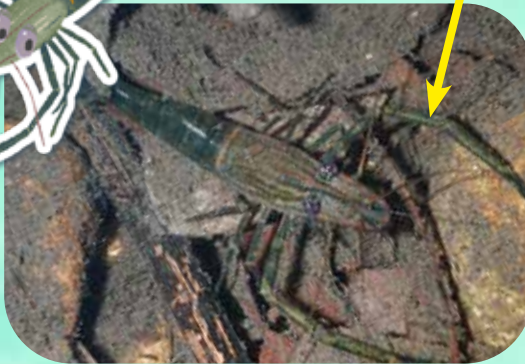

小棘蛙
Lesser Spiny Frog
Quasipaa exilispinosa

溪流常見生物圖鑑

Common Wildlife in Streams

環境及自然保育基金資助
ENVIRONMENT AND CONSERVATION FUND 聯繫自然 NATURE CONNECTION

童遊大自然

First Steps into Nature

生態探索之旅 BIODIVERSITY EXPLORER

橙紅色斑點
Orange-red spot

香港瘰螈

Hong Kong Newt
Paramesotriton hongkongensis

黑色橫紋
Black stripe

異鱗

Predaceous Chub
Parazacco spilurus

長前肢
Long arm

沼蝦